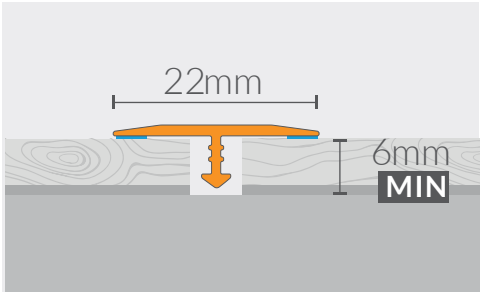

PRO T

MAX
DILATATION
16mm

INOX
COLOR
+++

PROFI
SOLUTION

DIMENSIONS

COLORS

	0,93 m	1,86 m	2,79 m
B1	5905167815458	5905167815472	5905167816820
B3	5905167815465	5905167815489	5905167816837
	12 pcs	12 pcs	12 pcs