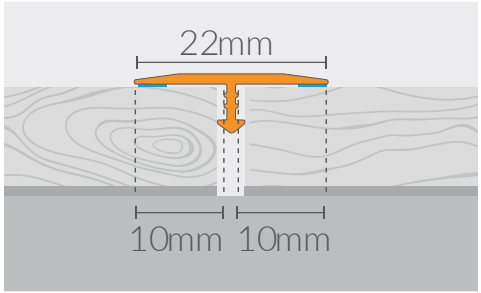

PRO T

MAX
DILATATION
16mm

INOX
COLOR
+++

PROFI
SOLUTION

DIMENSIONS

COLORS

	0,93 m	1,86 m	2,79 m
B1	5905167815458	5905167815472	5905167816820
B3	5905167815465	5905167815489	5905167816837
	12 pcs	12 pcs	12 pcs